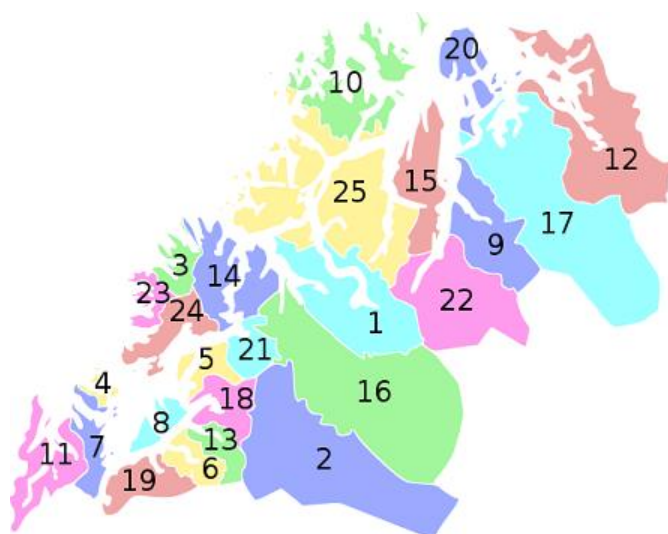

Travet i Troms

- | | | |
|--|---|---|
| 1.  Balsfjord | 10.  Karlsøy | 19.  Skånland |
| 2.  Bardu | 11.  Kvæfjord | 20.  Skjervøy |
| 3.  Berg | 12.  Kvænangen | 21.  Sørreisa |
| 4.  Bjarkøy | 13.  Lavangen | 22.  Storfjord |
| 5.  Dyrøy | 14.  Lenvik | 23.  Torsken |
| 6.  Gratangen | 15.  Lyngen | 24.  Tranøy |
| 7.  Harstad | 16.  Målselv | 25.  Tromsø |
| 8.  Ibestad | 17.  Nordreisa | |
| 9.  Kåfjord | 18.  Salangen | |

Troms fylke. (2009)

- Areal 26 000 km².
- 25 kommuner.
- 156 494 innbyggere.
- 4 travlag.
- 644 medlemmer.
- 151 starthester.
- 100 starthesteeiere.
- 1 starthesteeier per 1.565 innbyggere.
- Kr 4.820.131 innkjørt.