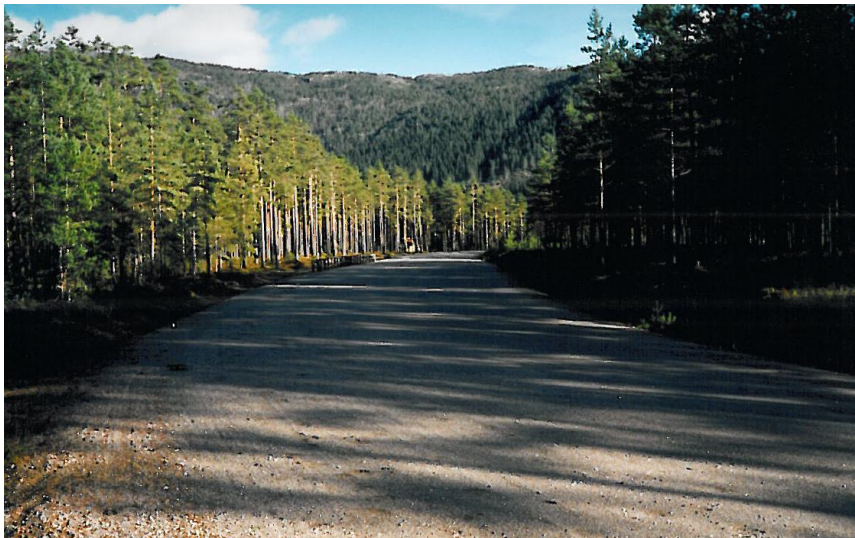

### **Frivoll Travbane/Grimstad og Omegn Travklubb.**

- Rundbane bygget i 1964.
- 600m lang og 9-12m bred.
- Doserte svinger med ??m svingradius.
- Rettstrekke 600m lang og 12m bred.
- Lysanlegg.
- Stall med 18 bokser, vaskeboks og selerom.
- Klubbhus 99 kvm. bygget i 2000 med toaletter og kjøkken. 2 etg. leilighet og måltårn.
- Dommertårn 25kvm bygget ca 1969.
- Rundpaddock bygget i 2004.
- Påselingsstall 112kvm bygget i 1972 med vaskeboks.
- Eier 45 dekar grunn.

### **Flaksvann Travbane/Lillesand og Birkenes Travklubb.**

- Rundbane bygget i 1987.
- 600m lang og 9-11m bred.
- Rettstrekke ??m lang og ??m bred.
- 4 stk påselingsbokser m/tak.
- 13 stk påselingsplasser u/tak.
- Binderekke for 35 hester.
- Leier grunn 40 dekar med avtale til 2017.
- Årlig leie kr 6.000.

### Holt treningsløype/Risør og TvedestrandTravlag.

- Treningsløype/rettstrekke bygget i 2002.
- 5,5 km lang totalt inkl. rettstrekke på 700m. Bredde 4m.
- 5 stk påselingsplasser under tak.
- Bruksrett til 2032 med Tvedestrand vdg. skole.
- Leier grunn mot vedlikehold.

### Senum Travbane/Setesdal Tråvlag.

- Rundbane bygget i 1990.
- 650m lang og 12 – 15m bred.
- Doserte svinger med radius 56m.
- Måltårn 16 kvm bygget i 2004. 2 etg. Kiosk i 1. etg.
- Klubbhus 30kvm.
- Påselingsbom for 6 hester.
- Leier 8,2 dekar grunn til 2039.
- Årlig leie kr 10.700,-.