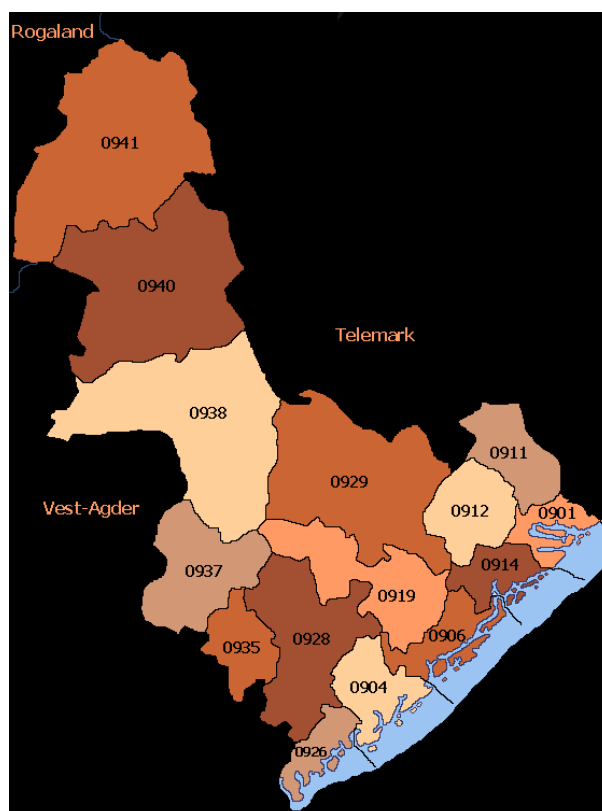

## Travet i Aust-Agder

901 = Risør	911 = Gjerstad	919 = Froland	929 = Åmli	938 = Bygland
904 = Grimstad	912 = Vegårshei	926 = Lillesand	935 = Iveland	940 = Valle
906 = Arendal	914 = Tvedestrand	928 = Birkenes	937 = Evje og Hornnes	941 = Bykle

### Aust-Agder fylke. ( 2009)

- Areal 9.212 km<sup>2</sup>.
- 15 kommuner.
- 103.596 innbyggere.
- 8 travlag.
- 501 travlagsmedlemmer.
- 153 starthester.
- 99 starthesteeiere.
- 1 starthesteeier per 1.046 innbyggere.
- Kr 7.637.574 innkjørt.

<b>Kommune</b>	<b>Hester startet</b>	<b>Innkjørt</b>	<b>Eiere</b>
1. Arendal	37	800.701	36
2. Bykle	1	0	1
3. Froland	19	958.500	13
4. Gjerstad	8	1.252.577	7
5. Grimstad	27	1.065.000	23
6. Lillesand	20	1.841.000	15
7. Valle	3	50.000	2
8. Vegårshei	3	341.796	2
Sum	153	7.637.574	99